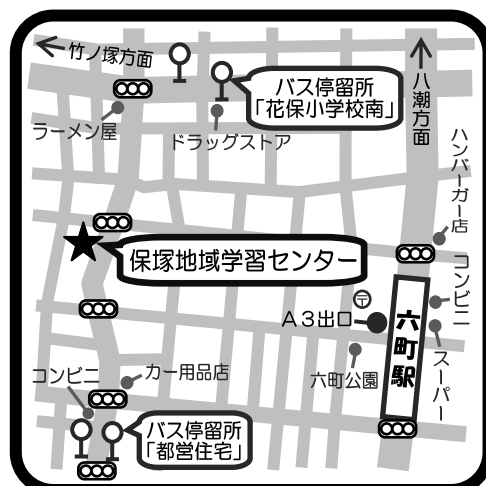

協力: 特定非営利活動法人 キッズドア

※この広場は NPO 団体 “がきんちよ” ファミリーと
「保塚地域学習センター」の共催事業です

【お問合せ】

保塚地域学習センター

(保塚センター2階)

●電話 03-3858-1502

●住所 足立区保塚町7-16

施設運営事業者: 株式会社グランディオサービス

- つくばエクスプレス「六町駅」
A3出口 徒歩12分
- 東武バス 綾24・竹17系統
「花保小学校南」下車 徒歩6分
- 東武バス 綾24系統
「都営住宅」下車 徒歩8分