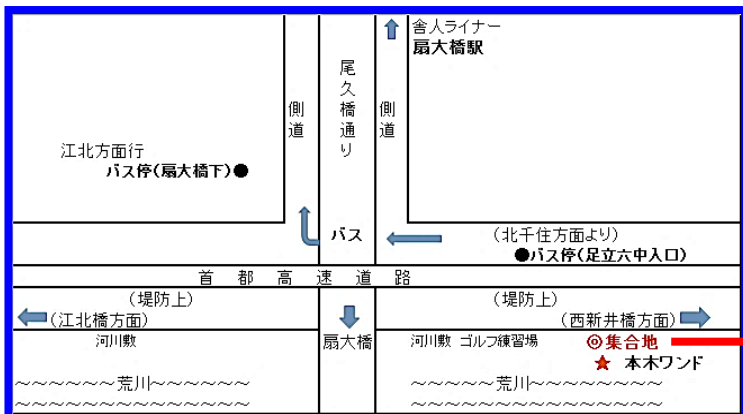

## ボランティア参加者 募集中

実施日：令和元年6月8日（土）午前 10:00～12:00（雨天中止）

- 活動場所：扇大橋下流 左岸 本木ワンド看板前（下記の地図をご参考ください）
- 作業内容：本木ワンド（河川敷）の自然環境の整備。（ゴミ清掃・環境ミニ講座・その他）
- 活動（作業）に必要な用具等（手袋・ごみ袋・トング）は、当方にて用意します。
- 汚れても良い服装（長袖・長ズボン・長靴）でご参加をお願いいたします。
- 団体が参加いただく場合は事前連絡をお願いいたします。（ボランティア参加証発行します）

集合場所：荒川左岸 扇大橋下流 河川敷内 本木ワンド看板前

JR北千住駅西口よりバス江北橋行に乗車

「足立六中入口」下車 3分（階段で河原へ）

日暮里・舎人ライナー「扇大橋駅」下車 15分

連絡先：事務局長（金子）

携帯：090-4394-8764

メール：kkaneko1943@gmail.com

主催：「足立区本木・水辺の会」