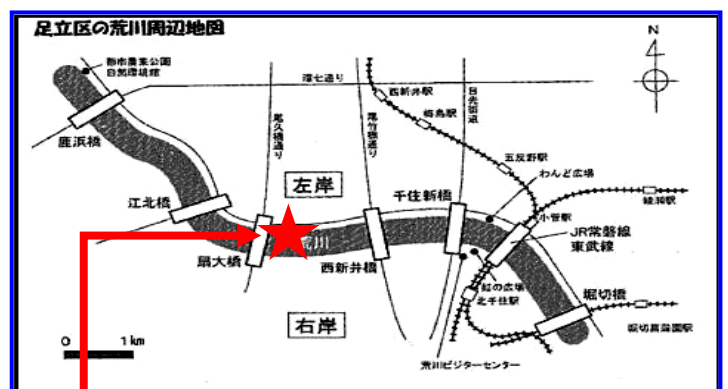

## ボランティア参加者 募集中

実施日：令和元年6月8日（土）午前 10:00～12:00（雨天中止）

- 活動場所：扇大橋下流 左岸 本木ワンド看板前（下記の地図をご参考ください）
- 作業内容：本木ワンド（河川敷）の自然環境の整備。（ゴミ清掃・環境ミニ講座・その他）
- 活動（作業）に必要な用具等（手袋・ごみ袋・トング）は、当方にて用意します。
- 汚れても良い服装（長袖・長ズボン・長靴）でご参加をお願いいたします。
- 団体が参加いただく場合は事前連絡をお願いいたします。（ボランティア参加証発行します）

集合場所：荒川左岸 扇大橋下流 河川敷内 本木ワンド看板前

JR北千住駅西口よりバス江北橋行に乗車

「足立六中入口」下車 3分（階段で河原へ）

日暮里・舎人ライナー「扇大橋駅」下車 15分

連絡先：事務局長（金子）

携帯：090-4394-8764

メール：kkaneko1943@gmail.com

主催：「足立区本木・水辺の会」